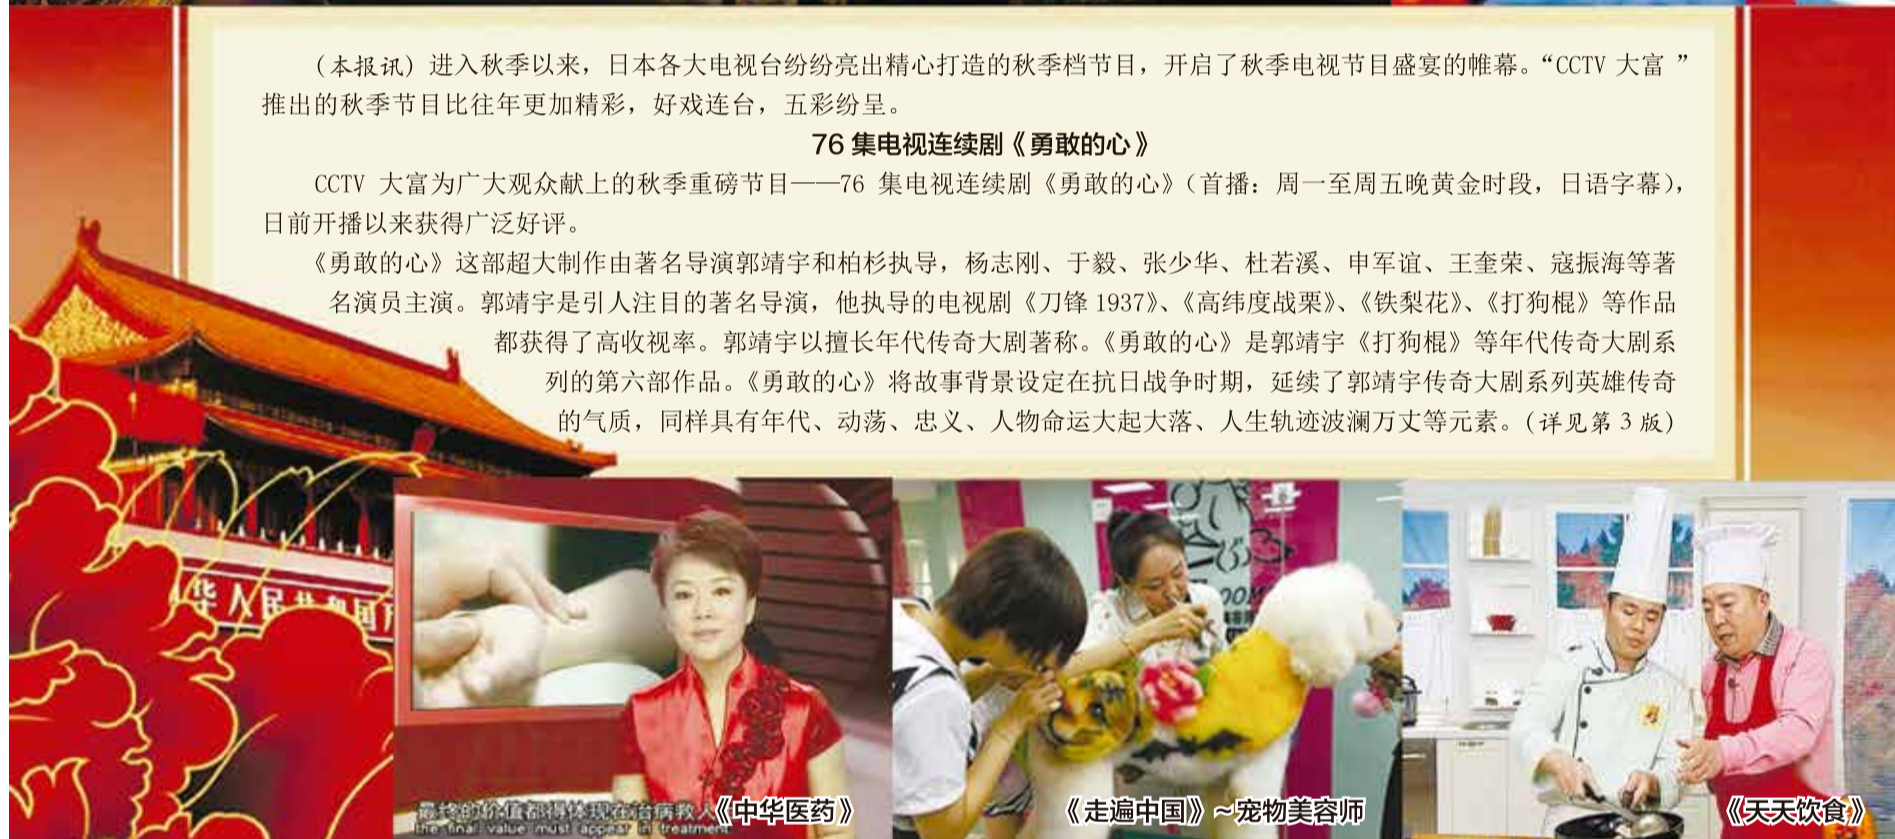

## CCTV 大富秋季好戏连台精彩纷呈

(本报讯) 进入秋季以来,日本各大电视台纷纷亮出精心打造的秋季档节目,开启了秋季电视节目盛宴的帷幕。“CCTV 大富”推出的秋季节目比往年更加精彩,好戏连台,五彩纷呈。

### 76集电视连续剧《勇敢的心》

CCTV 大富为广大观众献上的秋季重磅节目——76集电视连续剧《勇敢的心》(首播:周一至周五晚黄金时段,日语字幕),日前开播以来获得广泛好评。

《勇敢的心》这部超大制作由著名导演郭靖宇和柏杉执导,杨志刚、于毅、张少华、杜若溪、申军谊、王奎荣、寇振海等著名演员主演。郭靖宇是引人注目的著名导演,他执导的电视剧《刀锋1937》、《高纬度战栗》、《铁梨花》、《打狗棍》等作品都获得了高收视率。郭靖宇以擅长年代传奇大剧著称。《勇敢的心》是郭靖宇《打狗棍》等年代传奇大剧系列的第六部作品。《勇敢的心》将故事背景设定在抗日战争时期,延续了郭靖宇传奇大剧系列英雄传奇的气质,同样具有年代、动荡、忠义、人物命运大起大落、人生轨迹波澜万丈等元素。(详见第3版)

### 央视大型纪录片《香巴拉深处》将出炉

(本报讯) 据央视网消息,颇受海内外关注的电视纪录片《香巴拉深处》以及同名纪录片电影版即将出炉,预计将于明年春季在央视播出,与海内外观众见面。

川藏高原的“香巴拉”充满神秘色彩和传奇。“香巴拉”是藏语的音译,又译为“香格

里拉”,其意为“极乐园”。近年来,从世界各地到“香巴拉”一探究竟的人越来越多。央视网介绍,展现“香巴拉”自然生态与人文世态的纪录片《香巴拉深处》于2016年初启动,预计于2017年春天在央视播出,并向全球推广。

《香巴拉深处》计划制作五集电视版纪录片(每集45分钟)和一部90分钟的同名纪录片电影。电视版将通过不同层面展现四川西部藏区人们和自然界的精彩故事和瞬间,反映那里人与自然、民族与民族之间的共存共融,传统与现代的冲突与融合,文化的传承与创新等。电影版则以“人与自然”为主题,将五集电视版中最精彩的故事(下转第3版)

CCTV大富频道「中国中央电视台」·凤凰卫视频道「凤凰卫视」故乡的音、故乡的情……乡音、乡情、从您拨打大富服务热线开始: 03-3547-3727