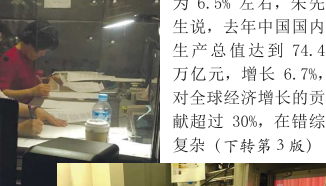

两会也是观察了解中国的重要窗口。为便于日本民众和广大华侨华人及时全面了解中国两会,推进中日民间友好交往和交流合作,央视落地日本暨“CCTV 大富”频道于1998年开播迄今近19年来,每年向日本全国受众同步转播央视两会直播和特别报道。

今年两会期间,“CCTV 大富”采用日语同声传译、中日双语,向日本全国受众同步全程转播了央视关于两会的全部重要现场直播。包括:全国政协第十二届全国委员会第五次会议开幕和全国政协主席俞正声作全国政协常委会工作报告、第十二届全国人大第五次会议开幕和国务院总理李克强作政府工作报告、外交部长王毅就中国外交政策和对外关系答中外记者问、全国人大常委会委员长张德江关于全国人大常委会工作的报告、全国政协第十二届全国委员会第五次会议闭幕、第十二届全国人大第五次会议闭幕和国务院总理李克强会见中外记者,受到广泛关注和反响。

梳理刚闭幕的2017中国

位的是:贯彻稳中求进工作总基调,保持战略定力。

旅日华人教授、经济学家朱先生认为,稳中求进是把短期宏观调控政策和中长期结构性改革结合起来,用“稳”夯实基础,以“进”来改革创新。中国经济转型升级处于关键阶段,当前国际环境复杂,稳中求进是最佳对策。

关于今年中国经济增长预期目标设定

两会,向海内外传递出2017年中国经济社会发展新信号,以及中国外交政策和对外关系方针。

**一、总基调:稳中求进、保持战略定力**

当前世界局势动荡,经济低迷。中国深化改革和经济结构转型升级处于关键阶段。政府工作报告指出,今年政府工作放在首

●“CCTV 大富”采用日语同声传译、中日双语,向日本全国受众同步全程转播了央视关于两会的全部重要现场直播。

为6.5%左右,朱先生说,去年中国国内生产总值达到74.4万亿元,增长6.7%,对全球经济增长的贡献超过30%,在错综复杂(下转第3版)