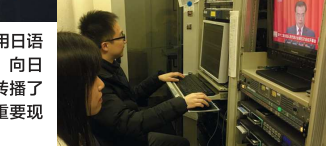

位的是:贯彻稳中求进工作总基调,保持战略定力。

旅日华人教授、经济学家朱先生认为,稳中求进是把短期宏观调控政策和中长期结构性改革结合起来,用“稳”夯实基础,以“进”来改革创新。中国经济转型升级处于关键阶段,当前国际环境复杂,稳中求进是最佳对策。

关于今年中国经济增长预期目标设定

两会,向海内外传递出2017年中国经济社会发展新信号,以及中国外交政策和对外关系方针。

一、总基调:稳中求进、保持战略定力

当前世界局势动荡,经济低迷。中国深化改革和经济结构转型升级处于关键阶段。政府工作报告指出,今年政府工作放在首

●“CCTV 大富”采用日语同声传译、中日双语,向日本全国受众同步全程转播了央视关于两会的全部重要现场直播。

为6.5%左右,朱先生说,去年中国国内生产总值达到74.4万亿元,增长6.7%,对全球经济增长的贡献超过30%,在错综复杂(下转第3版)