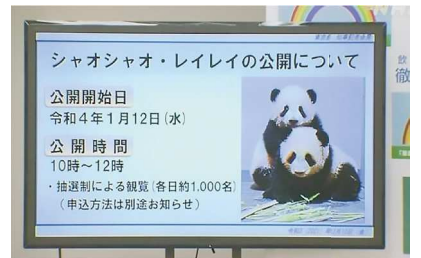

图片来源:日本放送协会(NHK)报道截图

道,“晓晓”与“蕾蕾”的妈妈“真真”,也会一起亮相。日本东京都表示,“希望大家看到大熊猫宝宝玩耍后,心情能够得到放松”。

(来源:中国新闻网)

中国驻日本大使馆领事部搬迁新址期间对外办公安排的通知

中国驻日本大使馆领事部于2021年12月11日(周六)至12月19日(周日)进行搬迁及内部设备调试,并于12月20日(周一)正式启用新址对外办公。

搬迁期间,我馆将妥善安排有关领事服务工作,尽量减少给您带来的不便。

一、领事部新址:〒141-0022东京都品川区东五反田4-6-6。

二、搬迁期间正常审核健康码并接受有关咨询。

三、领取养老金资格认证业务不受搬迁影响,可通过中

国领事APP正常提交申请。

四、护照业务不受搬迁影响

1、搬迁期间保持绿色通道开放,请有特殊、紧急事由的中国公民按原有程序,通过邮件、电话预约申办。

2、申请人可继续通过中国领事APP提交护照旅行证申请。APP提示“复审中”即可寄出护照等申请材料,邮寄地址不变。

五、签证、认证业务不受搬迁影响,申请人可正常向中国签证申请服务中心递交申请。

六、公证、婚姻登记、领事证明业务

由于系统调试,搬迁期间暂停受理公证、婚姻登记、领事证明申请。建议您提前做好有关安排,尽量安排在新址启用后办理。确有特殊紧急事由的,请通过电话、邮件预约。

七、领事部原有咨询邮箱不变,搬迁期间将安排人员正常答复邮件。

护照、旅行证:
huzhao12308@mfa.gov.cn
公证、婚姻:
gongzheng12308@mfa.gov.cn

领事协助、侨务:
japan12308@163.com
健康码:
hesuanjapan@163.com

八、领事部咨询电话

1、搬迁期间我们将安排人员正常接听咨询电话。

2、新的证件咨询电话03-6450-2196将于12月20日启用,原咨询电话号码将于12月17日17:00停用。

3、领事保护与协助、健康码业务新的咨询电话03-6450-2195,

已于11月24日正式启用。有关安排请见有关通知。特此通知。