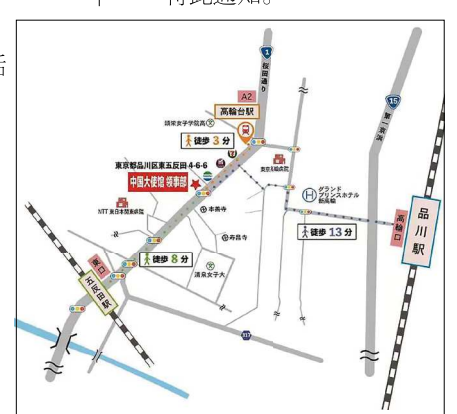

3、领事保护与协助、健康码业务新的咨询电话03-6450-2195,

已于11月24日正式启用。有关安排请见有关通知。特此通知。

领事部新址示意图

CCTV大富频道「中国中央电视台」·凤凰卫视频道「凤凰卫视」故乡的音、故乡的情..... 乡音、乡情、从您拨打大富服务热线开始: 03-3547-3727

CCTV大富频道  
スカパー! CH568