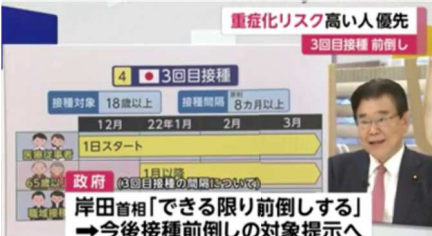

## 日本12月1日全面启动第三针新冠疫苗接种工作 高龄及重症化风险较高人群将比预期提前接种

(本报综合报道) 12月1日,日本正式启动第三剂新冠疫苗的接种工作。第三剂疫苗的接种对象为距离接种完第二剂疫苗满8个月的18岁以上人群,以提高随着时间推移而下降的疫苗抗体效果。

日本厚生劳动省表示,政府制定的接种间隔标准为“原则上需满8个月”。不过,根据今后的疫情扩散状况和疫苗效果的变化,日本政府将对间隔时间的要求进行调整。

日本首相官邸公布的数据显示,截止至11月30日,日本国内接种了第一剂和第二剂疫苗的总人数约为9700万人。预计到12月中旬左右,第三剂新冠疫苗的接种对象主要为医疗从业人员。

自2022年1月起,新冠疫苗的接种对象范围将扩大到65岁以上高龄群体。从2022年3月起,职场接种点将可开展接种工作。基于第一剂疫苗的接种记录,预计第三剂疫苗的接种高峰期将集中在2022年3至4月,每个月的接种人数将超

东京 新宿

东京 渋谷

过2000万人。按日本政府的计划,对象人群免费接种第三剂疫苗的时间将持续至明年9

月末。12月11日,日本厚生劳动大臣后藤茂之在参加富士电视台报道节目中表示,对于高龄者和重症化风险较高人群的第三剂疫苗接种工作将比预期提前开始。

关于接种间隔标准,日本政府规定“原则上需满8个月”。日前,日本首相岸田文雄表示“将尽可能提前开始第三剂疫苗接种工作”。后藤大臣表示,岸田首相的发言意味着第三剂疫苗接种工作或将比预期提前。